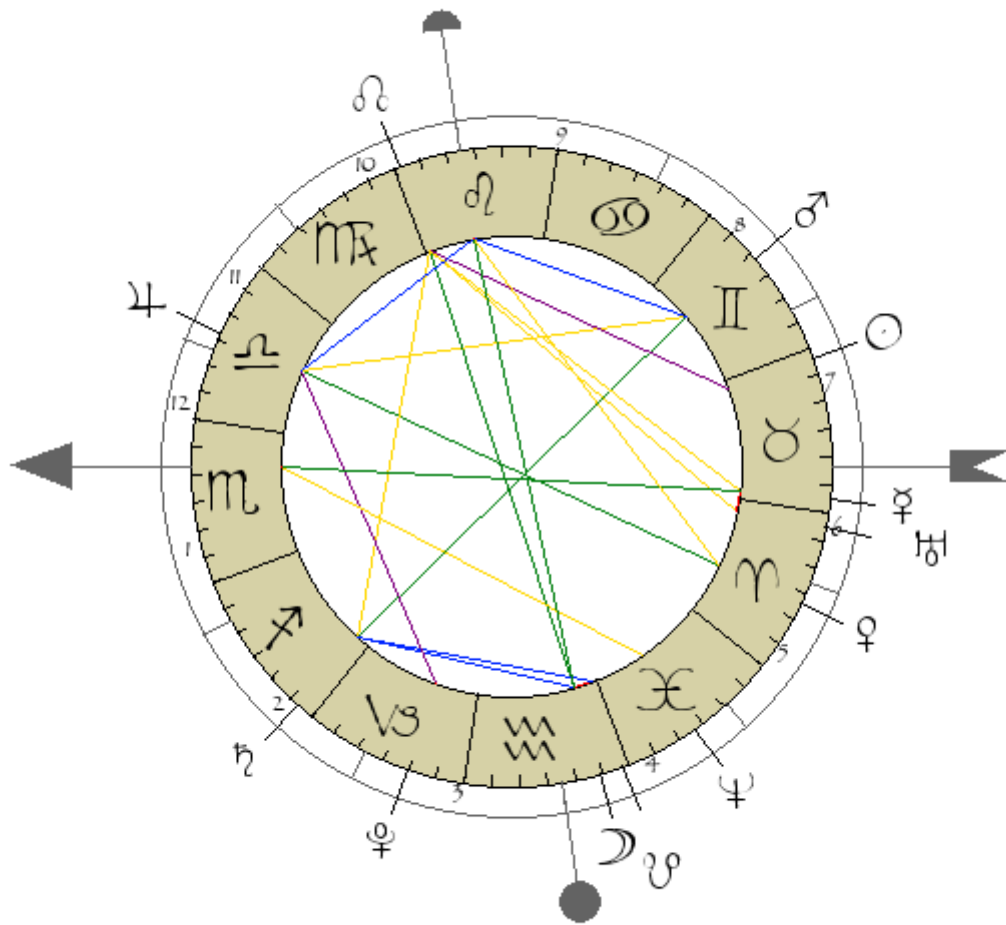

Carte du ciel pour la date du 18/05/2017 à 19 H 22 minutes

Zodiaque tropical / Domification: placide
 Lieu: Cébazan 34360 (France) - Longitude: 2.97109° / Latitude: 43.405°

Légende

Les aspects

Conjonction :	—
Sextile :	—
Trigone :	—
Opposition :	—
Carré :	—

Les signes du zodiaque et planètes

♈ Bélier	♎ Vierge	♏ Verseau	☿ Mercure	♅ Uranus
♉ Taureau	♏ Balance	♐ Poisson	♀ Vénus	♆ Neptune
♊ Gémeaux	♏ Scorpion	☉ Soleil	♂ Mars	♇ Pluton
♋ Cancer	♐ Sagittaire	☽ Lune	♃ Jupiter	♁ N.L Nord
♌ Lion	♑ Capricorne		♄ Saturne	♆ N.L Sud

Les planètes

Point	Zodiaque	Maison
 Lune	 24 Verseau 25' 12"	IV
 Soleil	 27 Taureau 57' 55"	VII
 Mercure	 02 Taureau 23' 25"	VI
 Vénus	 13 Belier 09' 44"	V
 Mars	 18 Gemeaux 38' 56"	VIII
 Jupiter	 (R) 13 Balance 54' 17"	XI
 Saturne	 (R) 26 Sagittaire 33' 33"	II
 Uranus	 27 Belier 18' 04"	VI
 Neptune	 13 Poisson 28' 20"	IV
 Pluton	 (R) 19 Capricorne 36' 32"	III
 Noeud lunaire Asc	 28 Lion 55' 53"	X
 Ascendant	 08 Scorpion 27' 13"	I
 Descendant	 08 Taureau 27' 13"	VII
 Milieu du ciel	 17 Lion 36' 27"	X
 Fond du ciel	 17 Verseau 36' 27"	IV

Les aspects

Planète	Aspect	Planète
Jupiter	opposé à	Venus
Jupiter	trigone à	Mars
Saturne	sextile à	Lune
Saturne	opposé à	Mars
Noeud lunaire ascendant	carré à	Soleil
Noeud lunaire ascendant	opposé à	Lune
Noeud lunaire ascendant	trigone à	Mercure
Noeud lunaire ascendant	trigone à	Saturne
Noeud lunaire descendant	conjoint à	Lune
Noeud lunaire descendant	sextile à	Saturne
Uranus	conjoint à	Mercure
Uranus	trigone à	Noeud lunaire ascendant
Pluton	carré à	Jupiter
Ascendant	opposé à	Mercure
Ascendant	trigone à	Neptune
MC	opposé à	Lune
MC	trigone à	Venus
MC	sextile à	Mars
MC	sextile à	Jupiter
Descendant	conjoint à	Mercure
FC	conjoint à	Lune
FC	trigone à	Jupiter