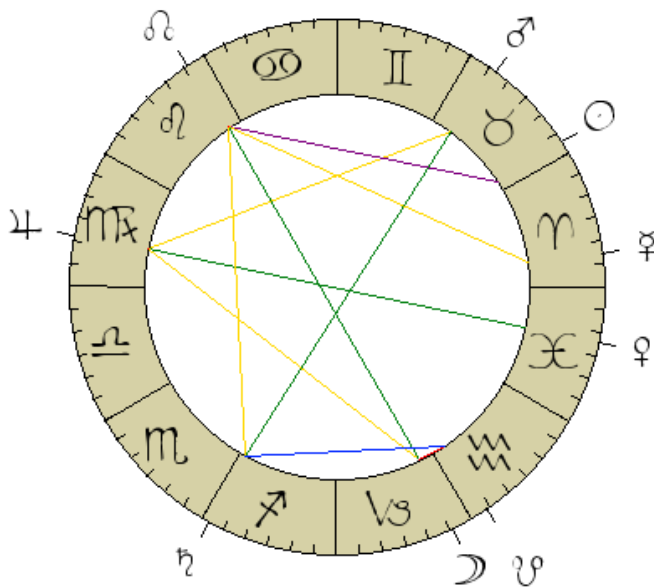

Agenda astrologique du Jeudi 18 Mai 2017

Lieu du calcul : Cébazan 34360 (France)

Cycles lunaire

Phase lunaire	Fraction illuminée	Cycle tropique
Décroissante	56 %	Lune montante

Heures planétaires de jour				
N° heure	Planète	Début	Fin	
1	♃	Jupiter	06:18	07:32
2	♂	Mars	07:32	08:47
3	☉	Soleil	08:47	10:01
4	♀	Vénus	10:01	11:15
5	☿	Mercure	11:15	12:30
6	☾	Lune	12:30	13:44
7	♄	Saturne	13:44	14:58
8	♃	Jupiter	14:58	16:13
9	♂	Mars	16:13	17:27
10	☉	Soleil	17:27	18:42
11	♀	Vénus	18:42	19:56
12	☿	Mercure	19:56	21:10

Heures planétaires de nuit				
N° heure	Planète	Début	Fin	
1	☾	Lune	21:10	21:56
2	♄	Saturne	21:56	22:41
3	♃	Jupiter	22:41	23:27
4	♂	Mars	23:27	00:13
5	☉	Soleil	00:13	00:58
6	♀	Vénus	00:58	01:44
7	☿	Mercure	01:44	02:29
8	☾	Lune	02:29	03:15
9	♄	Saturne	03:15	04:00
10	♃	Jupiter	04:00	04:46
11	♂	Mars	04:46	05:31
12	☉	Soleil	05:31	06:17

Carte du ciel en zodiaque sidéral à midi

Planète	Position
Lune	25 Capricorne 34' 55"
Soleil	02 Taureau 41' 12"
Mercure	07 Belier 06' 02"
Vénus	17 Poisson 55' 47"
Mars	23 Taureau 27' 32"
Jupiter	(R) 18 Vierge 56' 29"
Saturne	(R) 01 Sagittaire 35' 39"
Noeud lunaire	03 Lion 57' 52"

Légende des aspects

Conjonction:	
Sextille:	
Trigone	
Carré:	
Opposition:	

Carte du ciel en zodiaque sidéral à 21h

Planète	Position
Lune	00 Verseau 17' 46"
Soleil	03 Taureau 02' 52"
Mercure	07 Belier 28' 33"
Vénus	18 Poisson 14' 05"
Mars	23 Taureau 42' 43"
Jupiter	(R) 18 Vierge 55' 02"
Saturne	(R) 01 Sagittaire 34' 19"
Noeud lunaire	03 Lion 56' 41"