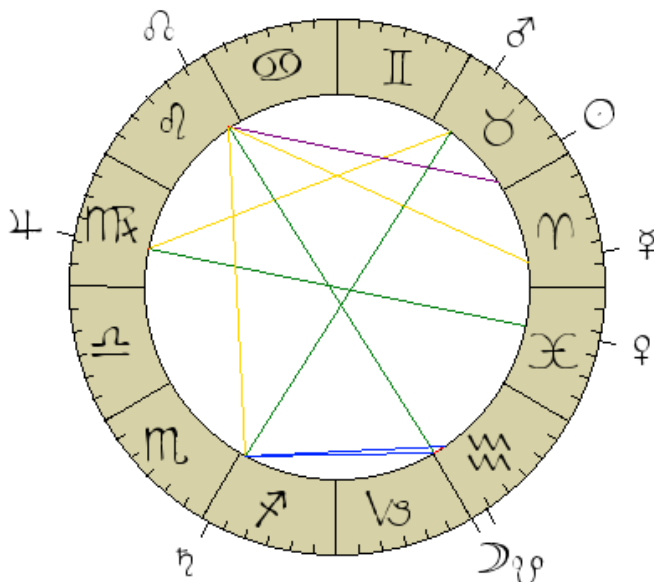

Heures planétaires de nuit				
N° heure	Planète	Début	Fin	
1	☾	Lune	21:10	21:56
2	♄	Saturne	21:56	22:41
3	♃	Jupiter	22:41	23:27
4	♂	Mars	23:27	00:13
5	☉	Soleil	00:13	00:58
6	♀	Vénus	00:58	01:44
7	☿	Mercure	01:44	02:29
8	☾	Lune	02:29	03:15
9	♄	Saturne	03:15	04:00
10	♃	Jupiter	04:00	04:46
11	♂	Mars	04:46	05:31
12	☉	Soleil	05:31	06:17

Carte du ciel en zodiaque sidéral à midi

Planète	Position
Lune	25 Capricorne 34' 55"
Soleil	02 Taureau 41' 12"
Mercure	07 Belier 06' 02"
Vénus	17 Poisson 55' 47"
Mars	23 Taureau 27' 32"
Jupiter	(R) 18 Vierge 56' 29"
Saturne	(R) 01 Sagittaire 35' 39"
Noeud lunaire	03 Lion 57' 52"

Légende des aspects

Conjonction:	
Sextille:	
Trigone	
Carré:	
Opposition:	

Carte du ciel en zodiaque sidéral à 21h

Planète	Position
Lune	00 Verseau 17' 46"
Soleil	03 Taureau 02' 52"
Mercure	07 Belier 28' 33"
Vénus	18 Poisson 14' 05"
Mars	23 Taureau 42' 43"
Jupiter	(R) 18 Vierge 55' 02"
Saturne	(R) 01 Sagittaire 34' 19"
Noeud lunaire	03 Lion 56' 41"

Légende des aspects

Conjonction:	
Sextille:	
Trigone	
Carré:	
Opposition:	